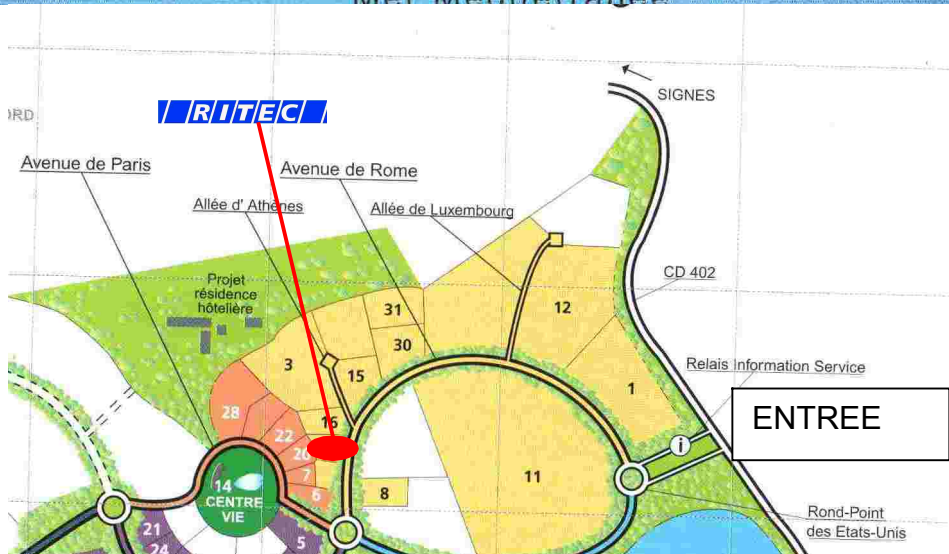

PLAN D'ACCES RITEC

Tél +33 (0)4 94 88 30 37
 Fax +33 (0)4 94 90 39 65

ZI de Signes, Av de Rome
 F-83870 SIGNES / France

Web : www.ritec.fr Email : ritec@wanadoo.fr